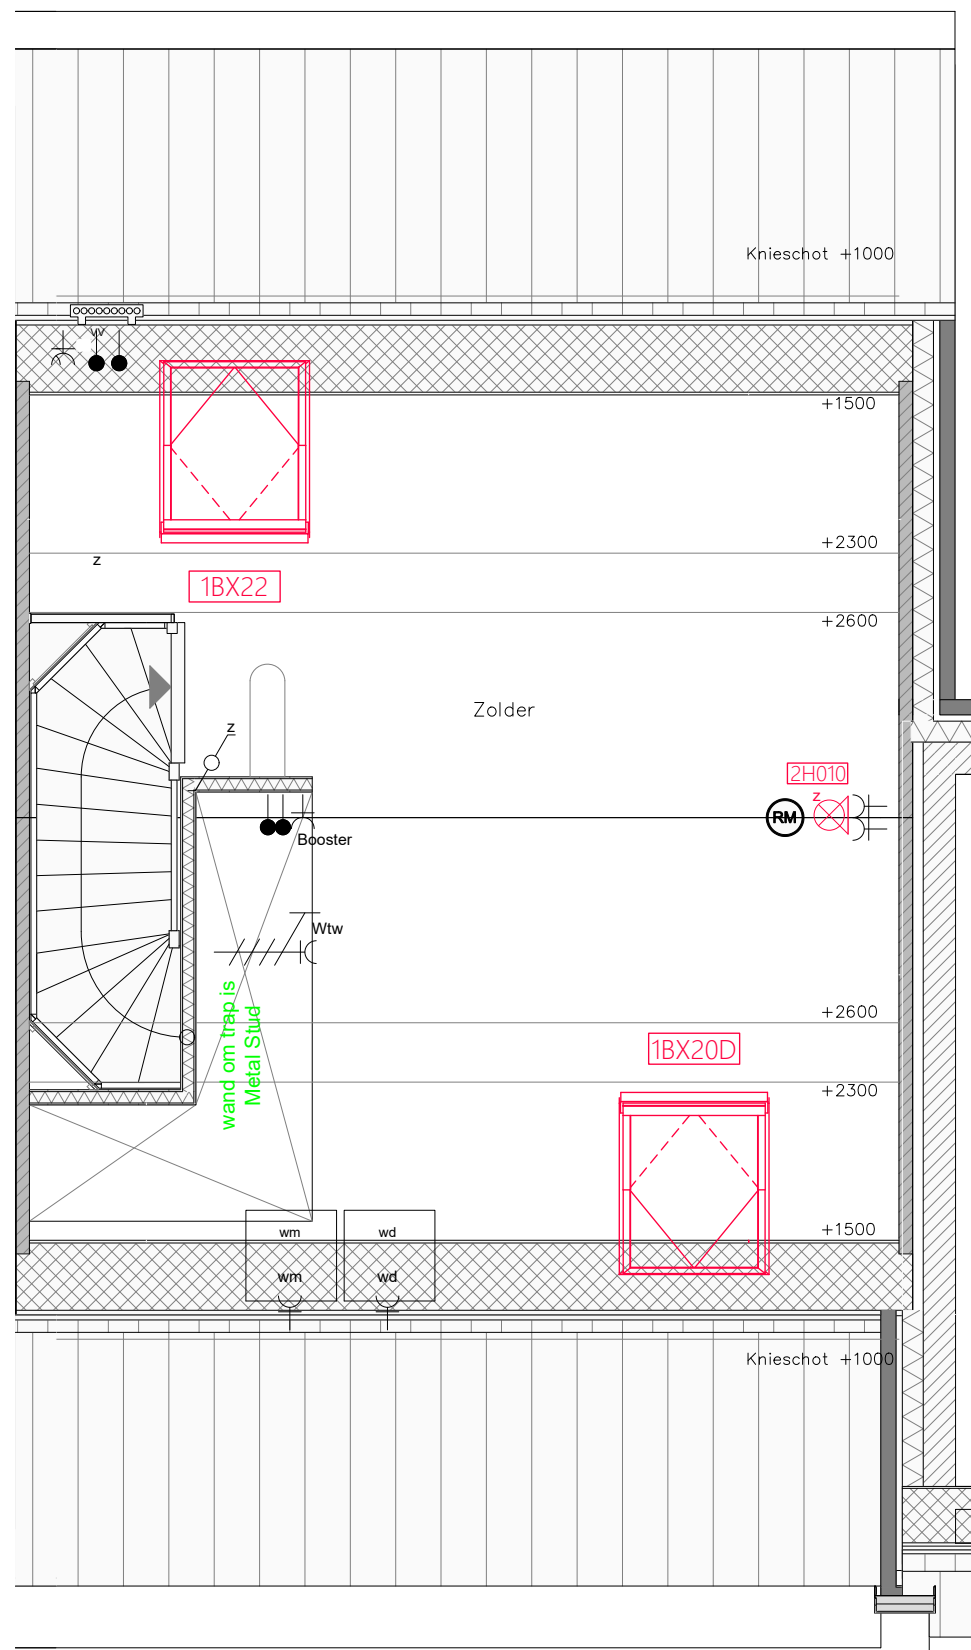

Begane grond

De wijze van aanleg van ingetekende installaties is ter beoordeling van de installateurs. Indien er een aanpassing nodig is, zal dit in het groen op de optietekening worden weergegeven en bij de opdrachtbevestiging gemeld worden.

Paraaf koper:

Datum laatste wijziging:
23-10-2024

64-O-B

Schaal 1:50
op ware grootte afdrucken

Papierformaat A3

1e verdieping

De wijze van aanleg van ingetekende installaties is ter beoordeling van de installateurs. Indien er een aanpassing nodig is, zal dit in het groen op de optietekening worden weergegeven en bij de opdrachtbevestiging gemeld worden.

Paraaf koper:

Datum laatste wijziging:
23-10-2024

64-O-V1

Schaal 1:50
op ware grootte afdrucken

Papierformaat A3

2e verdieping

De wijze van aanleg van ingetekende installaties is ter beoordeling van de installateurs. Indien er een aanpassing nodig is, zal dit in het groen op de optietekening worden weergegeven en bij de opdrachtbevestiging gemeld worden.

Paraaf koper:

Datum laatste wijziging:
23-10-2024

64-O-V2

Schaal 1:50
op ware grootte afdrucken

Papierformaat A3