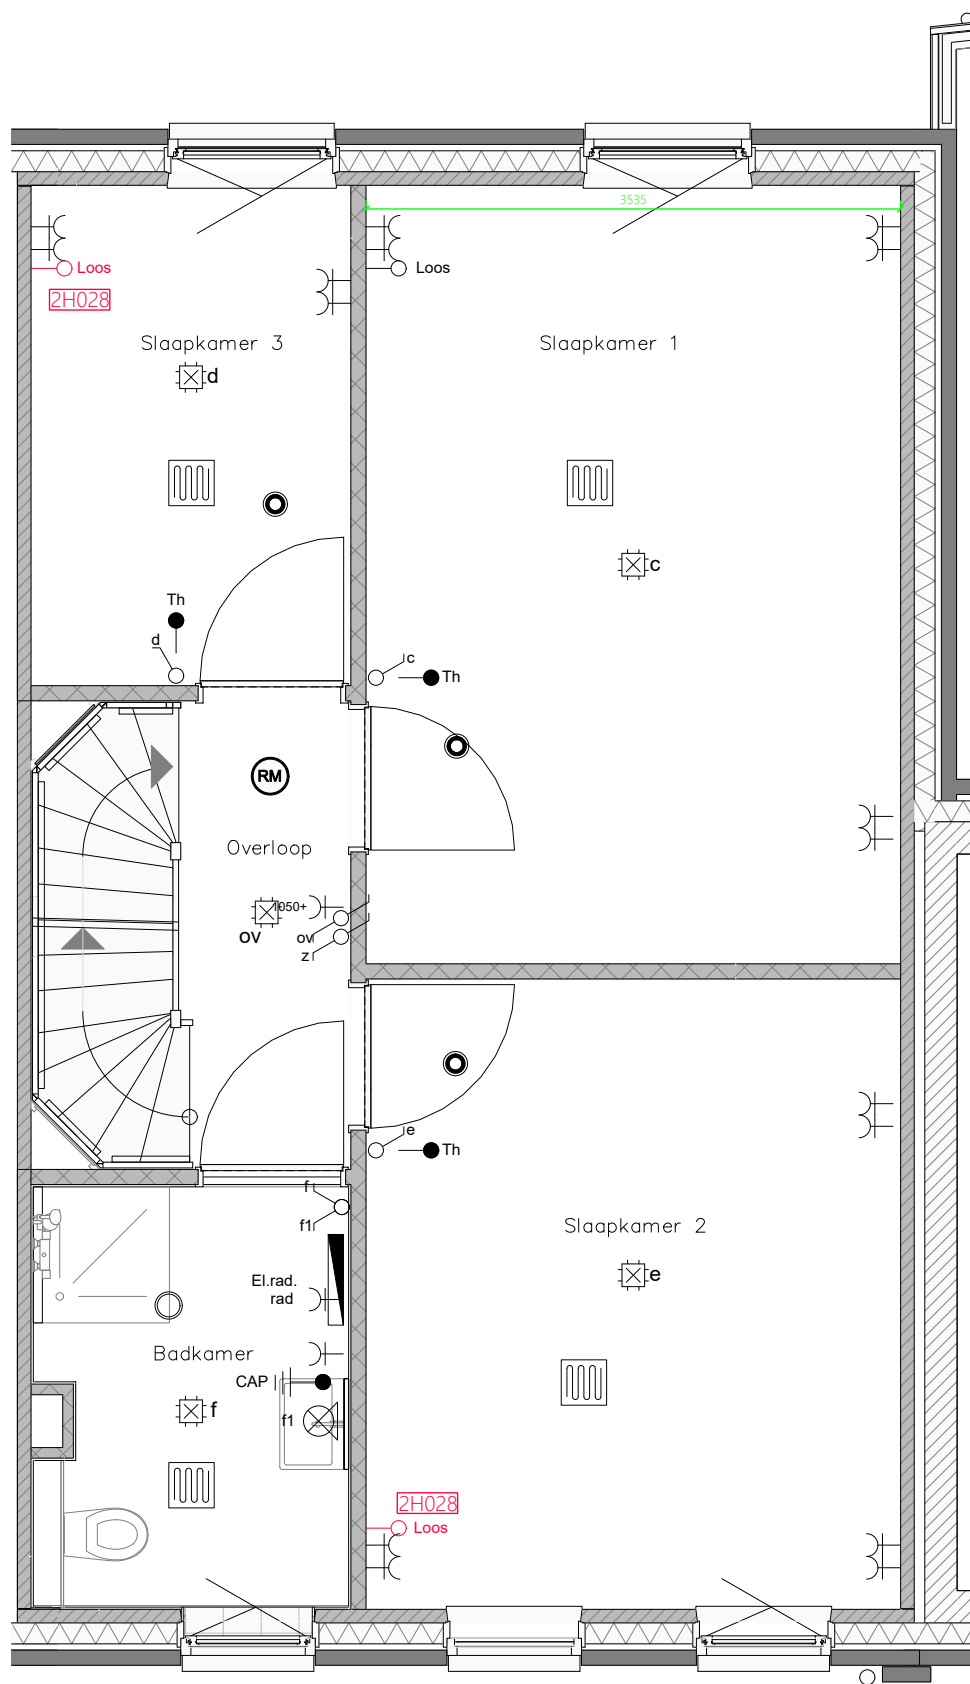

Begane grond

De wijze van aanleg van ingetekende installaties is ter beoordeling van de installateurs. Indien er een aanpassing nodig is, zal dit in het groen op de optietekening worden weergegeven en bij de opdrachtbevestiging gemeld worden.

Paraaf koper:

Datum laatste wijziging:
23-10-2024

64-O-B

Schaal 1:50
op ware grootte afdrucken

Papierformaat A3

1e verdieping

De wijze van aanleg van ingetekende installaties is ter beoordeling van de installateurs. Indien er een aanpassing nodig is, zal dit in het groen op de optietekening worden weergegeven en bij de opdrachtbevestiging gemeld worden.

Paraaf koper:

Datum laatste wijziging:
23-10-2024

64-O-V1

Schaal 1:50
op ware grootte afdrucken

Papierformaat A3

2e verdieping

De wijze van aanleg van ingetekende installaties is ter beoordeling van de installateurs. Indien er een aanpassing nodig is, zal dit in het groen op de optietekening worden weergegeven en bij de opdrachtbevestiging gemeld worden.